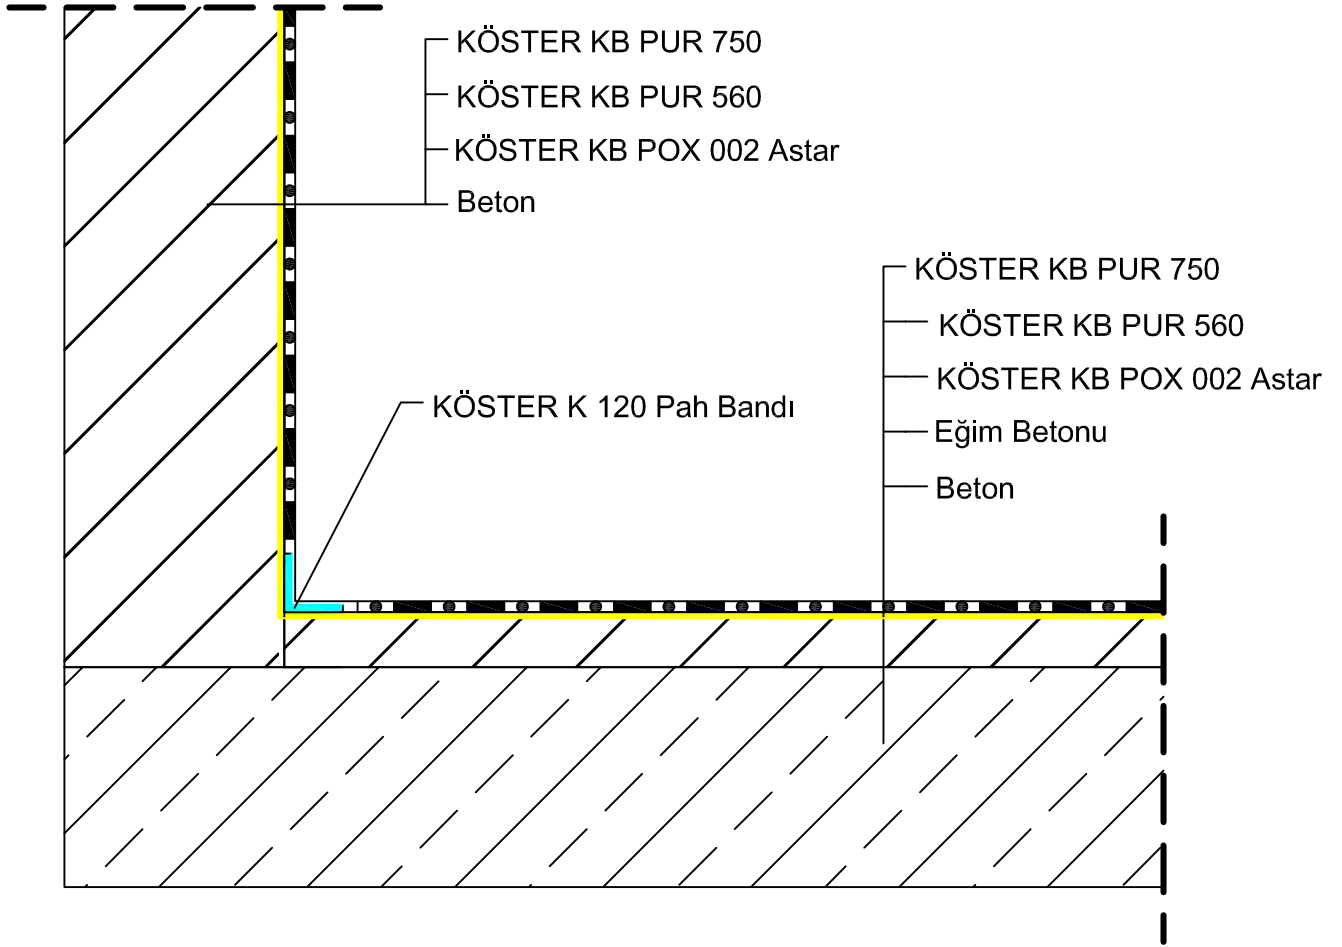

## Teras Yalıtım Detayı

- 1 - Beton
- 2 - Eğim Betonu
- 3 - KÖSTER KB POX 002 Astar
- 4 - KÖSTER K 120 Pah Bandı
- 5 - KÖSTER KB PUR 560
- 6 - KÖSTER KB PUR 750

## Teras Yalıtım Detayı