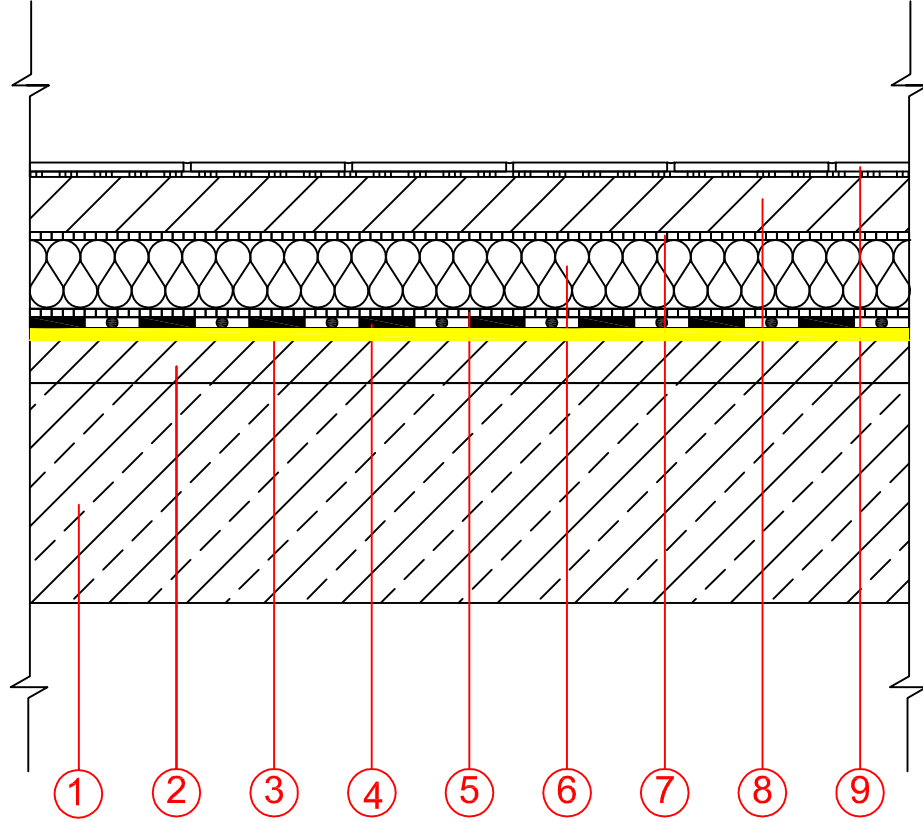

## Isı Yalıtımlı Gezilebilir Teras Yalıtım Detayı

## Isı Yalıtımlı Gezilebilir Teras Yalıtım Detayı

- 1> Beton
- 2> Eğim Betonu
- 3> KB POX 002 Astar
- 4> KÖSTER KB PUR 560
- 5> PE Folyo ( ayırıcı katman )
- 6> Isı Yalıtımı ( XPS )
- 7> Geotekstil Keçe
- 8> Donatılı Koruma Şapı
- 9> Zemin Kaplaması