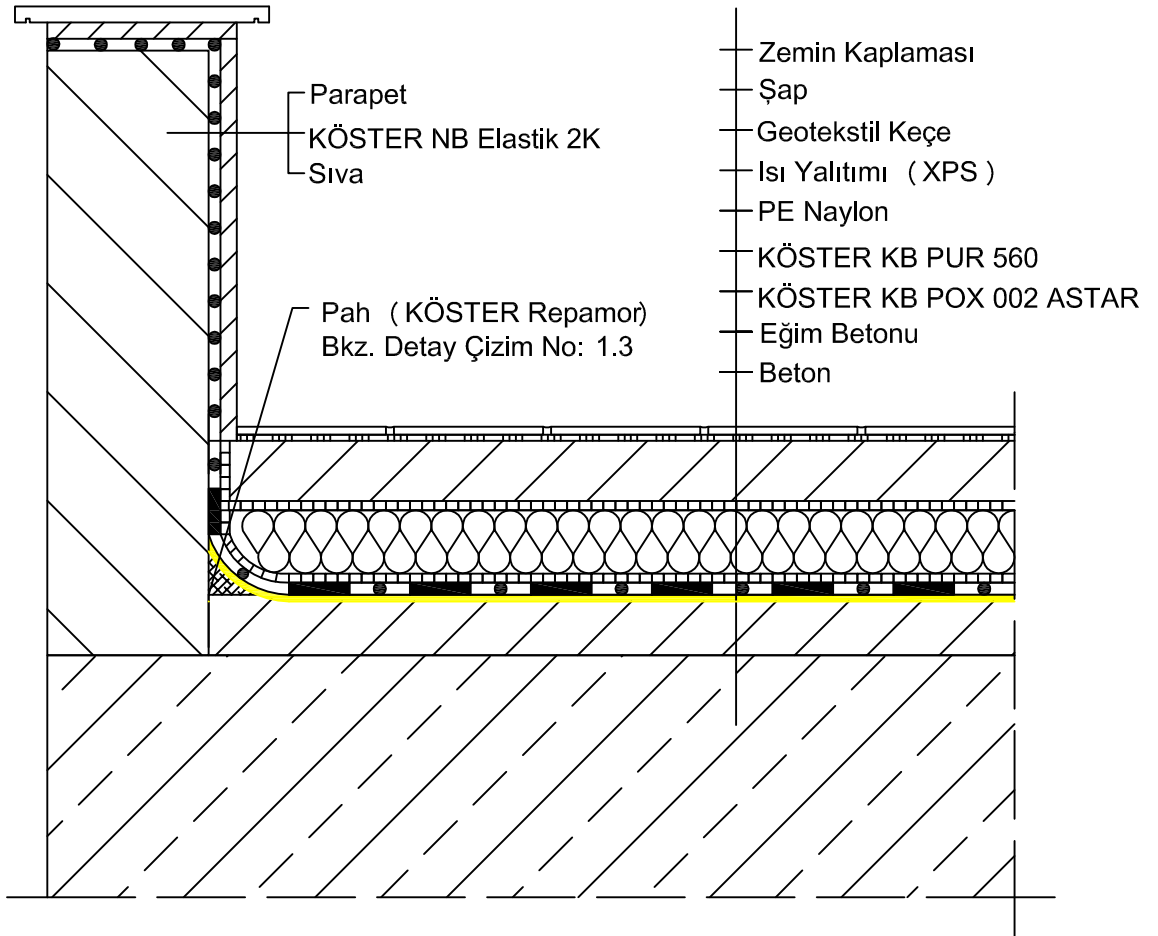

## Isı Yalıtımlı Gezilebilir Teras Yalıtım Detayı

## Isı Yalıtımlı Gezilebilir Teras Yalıtım Detayı

- 1> Beton
- 2> Eğim Betonu
- 3> KB POX 002 Astar
- 4> KÖSTER KB PUR 560
- 5> PE Folyo ( ayırıcı katman )
- 6> Isı Yalıtımı ( XPS )
- 7> Geotekstil Keçe
- 8> Donatılı Koruma Şapı
- 9> Zemin Kaplaması