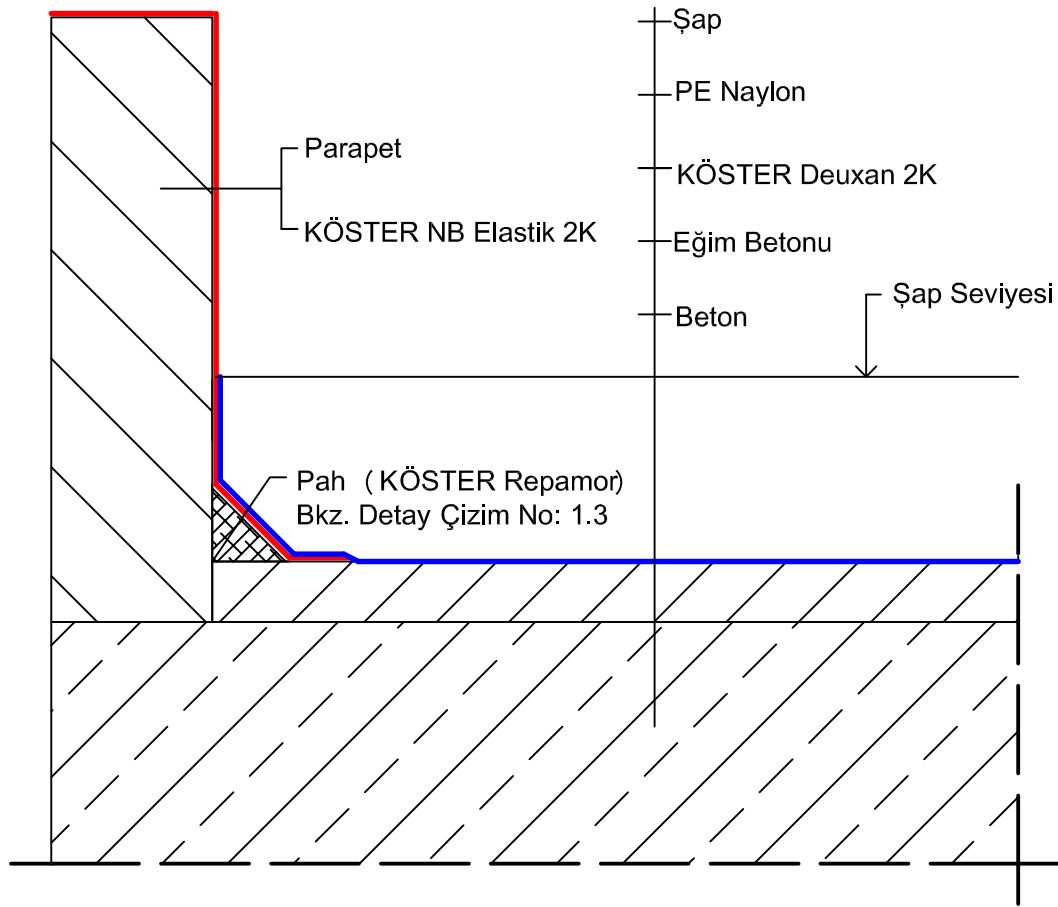

Teras Parapet - Zemin Birleşim Detayı

— KÖSTER Deuxan 2K

— KÖSTER NB Elastik 2K